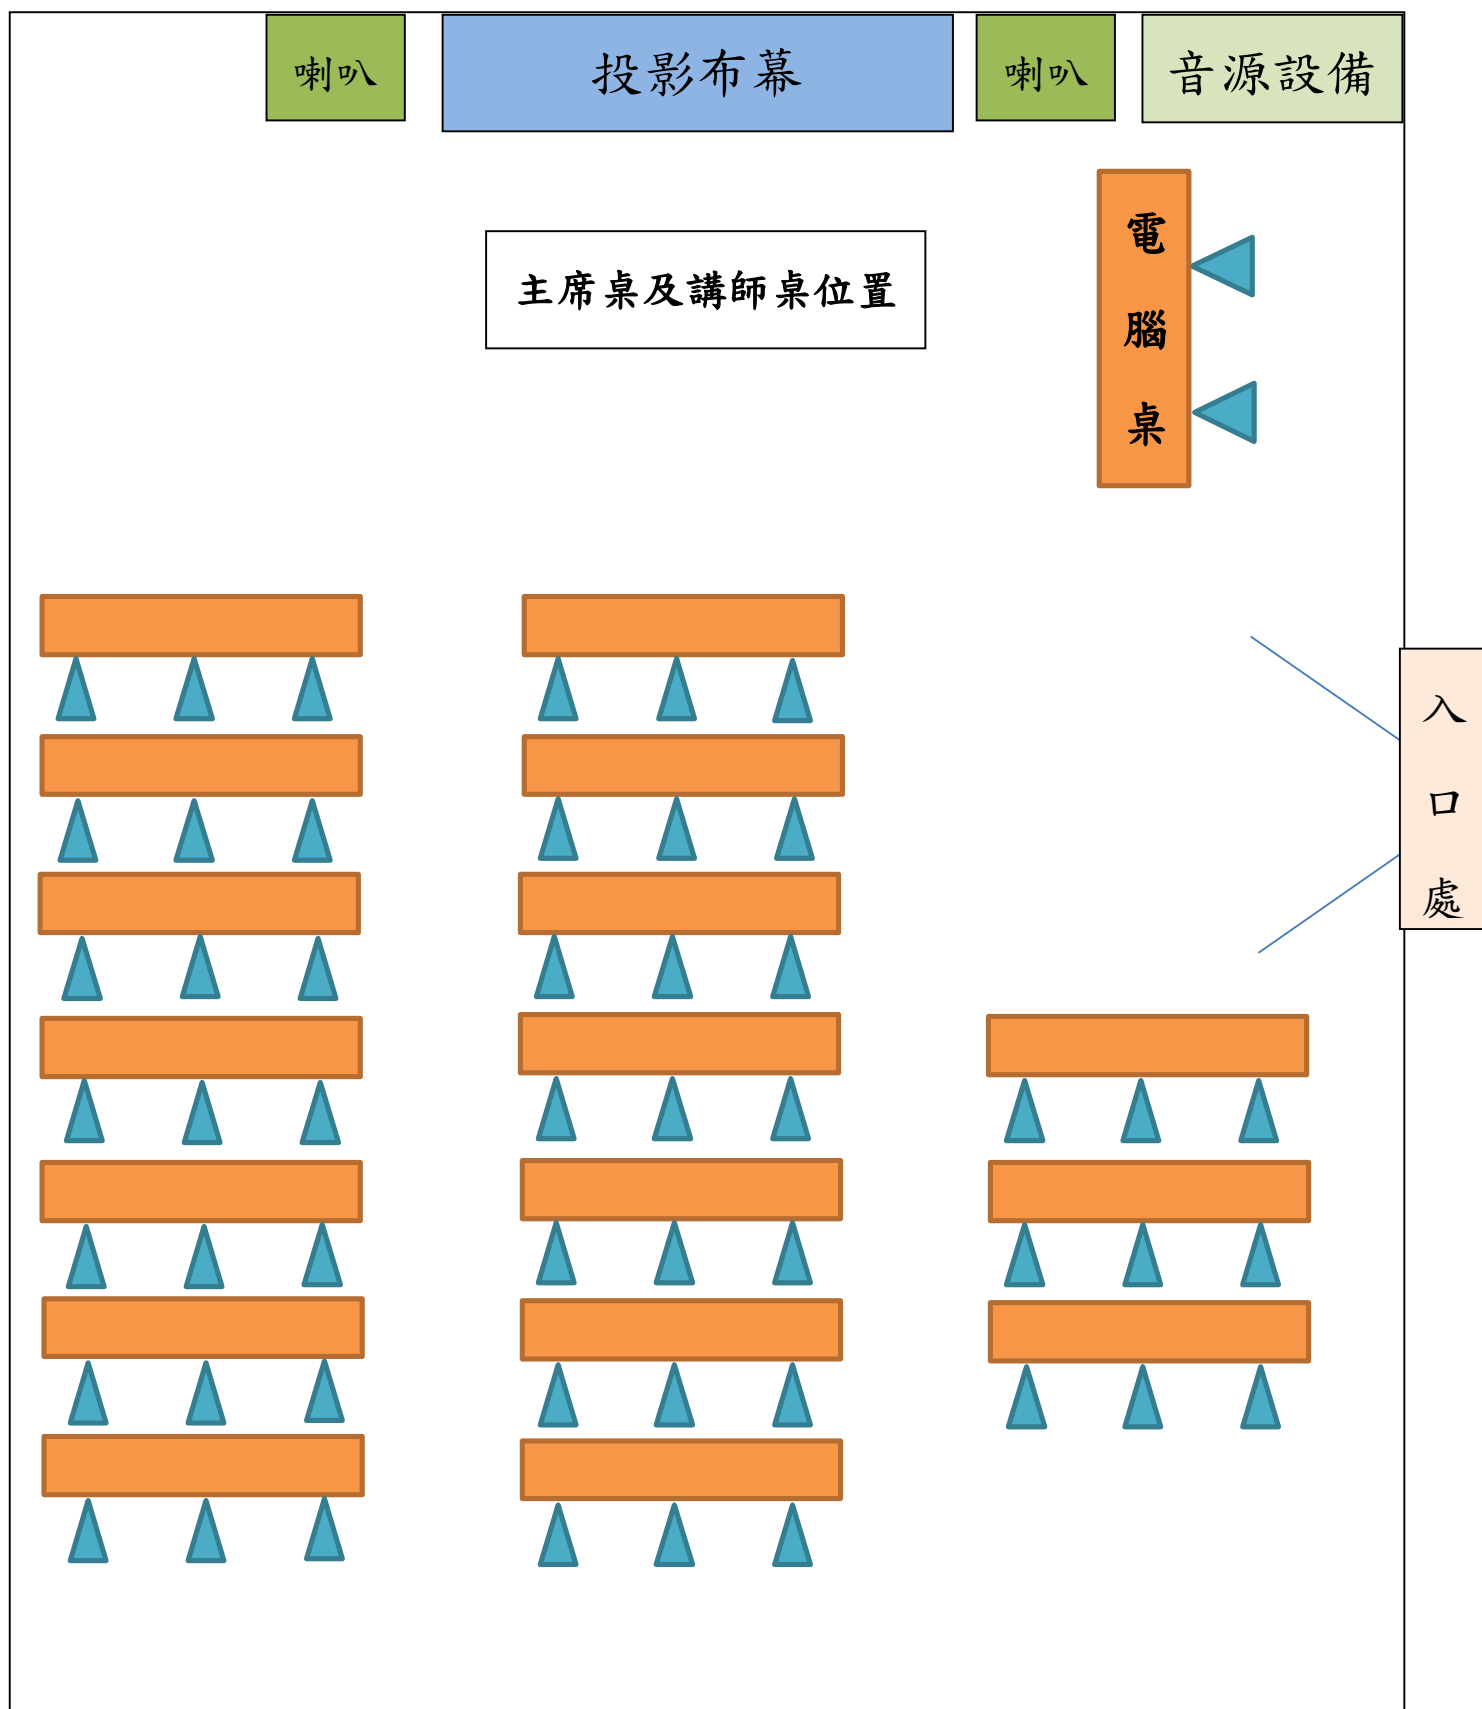

# 會議室(如意廳)教室型 50 位

# 會議室(如意廳)U字型 33 位

# 會議室(如意廳)川字型 54 位

# 會議室(如意廳)劇院型 84 位