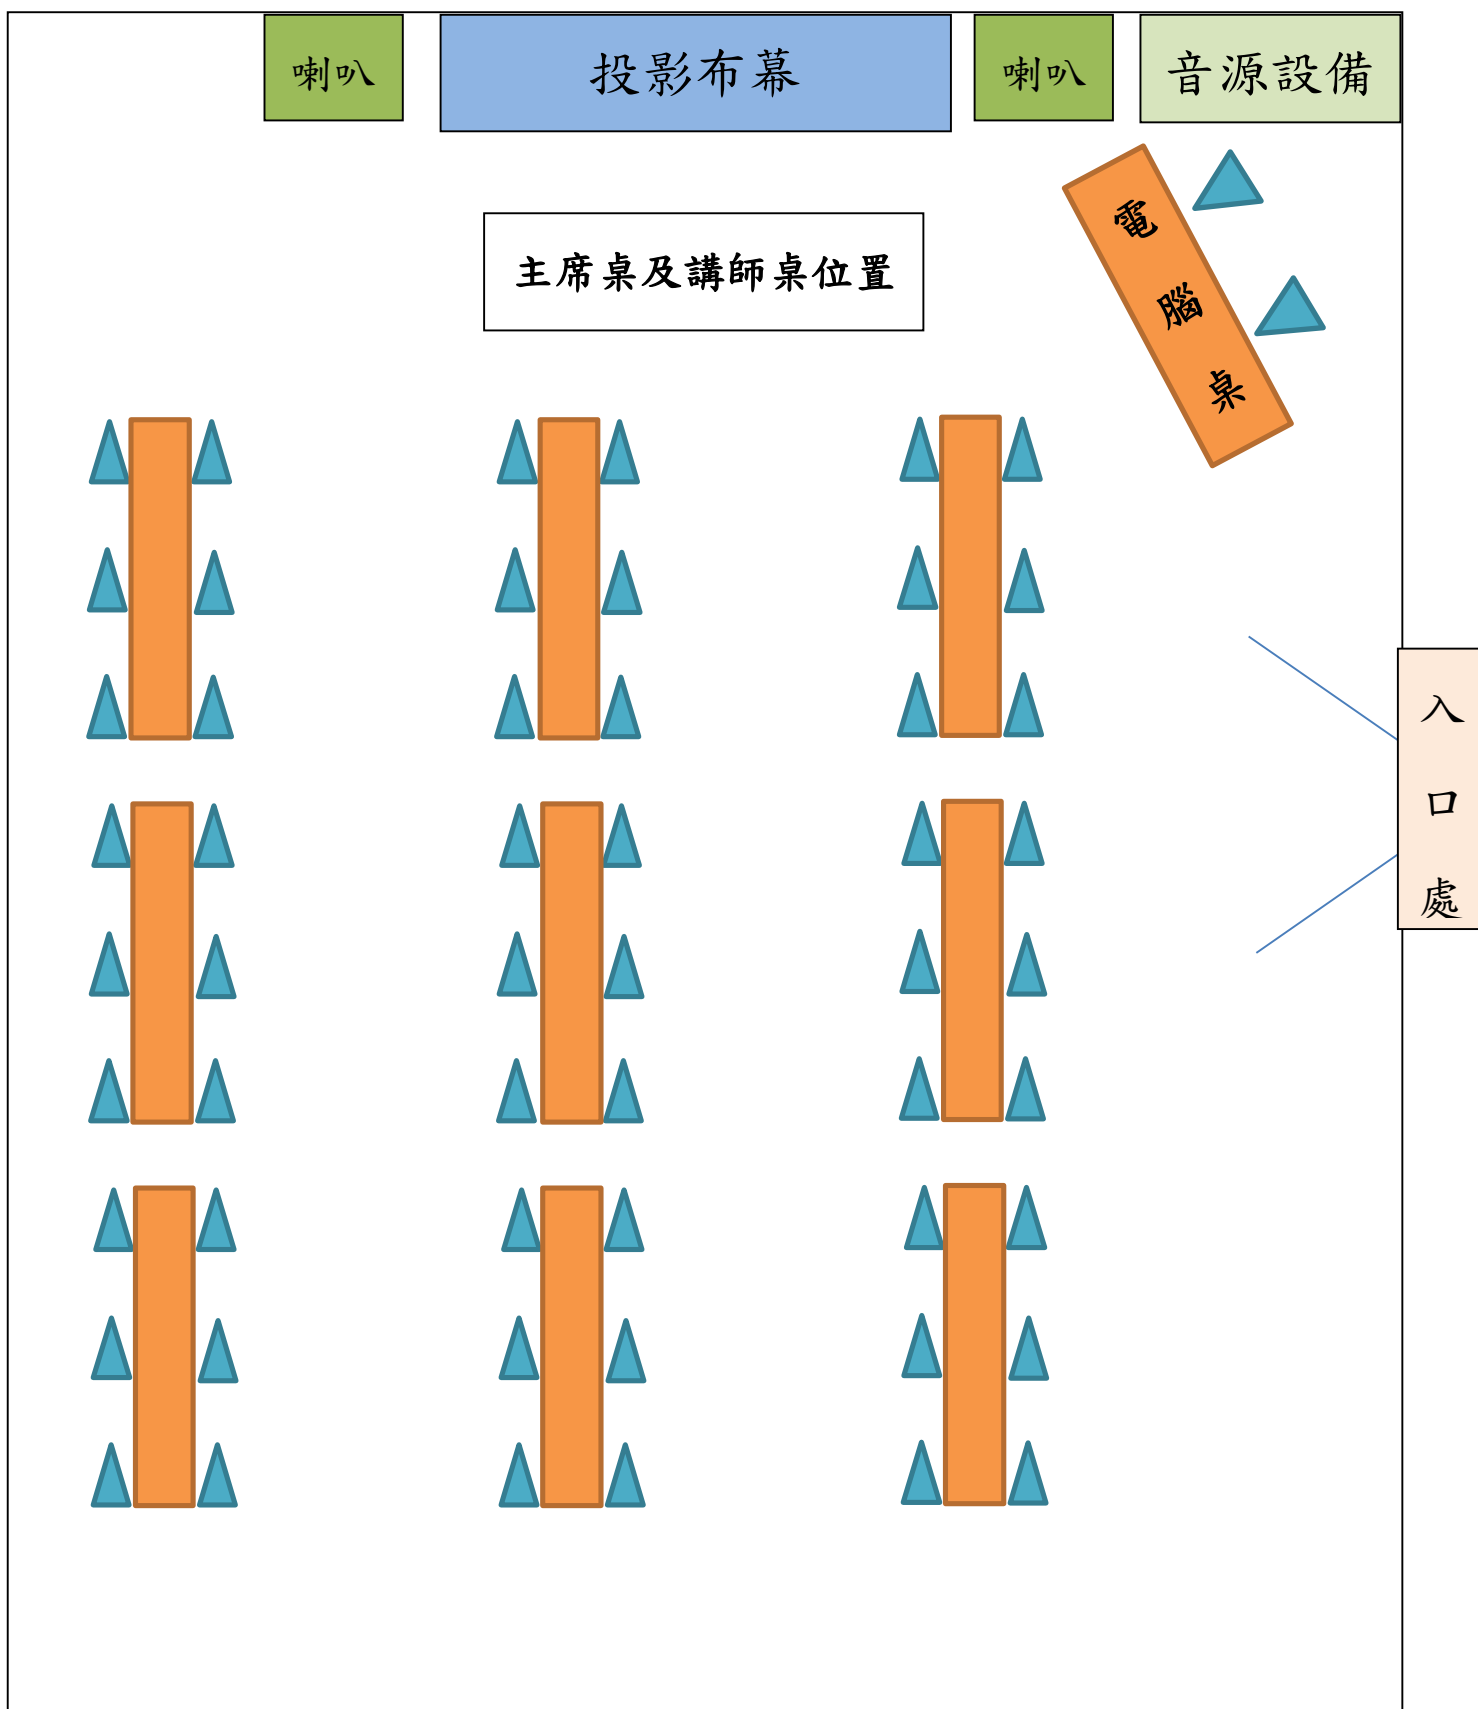

# 會議室(如意廳)教室型 50 位

# 會議室(如意廳)U字型 33 位

# 會議室(如意廳)川字型 54 位

# 會議室(如意廳)劇院型 84 位