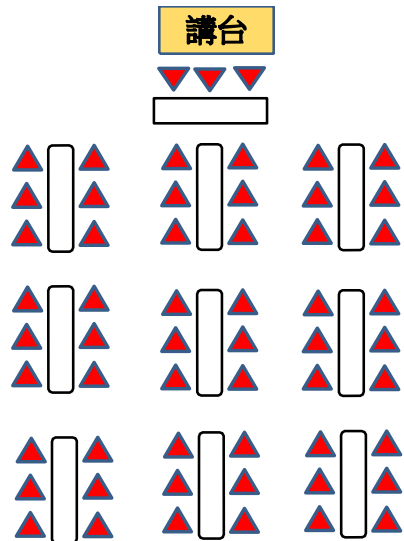

1M 樓會議室(如意廳)桌椅擺放圖示

口字型 (33 人)

教室型 (60 人)

劇院型 (90 人)

馬蹄型 (57 人)

口字型 (42 人)

城堡型 (54 人)