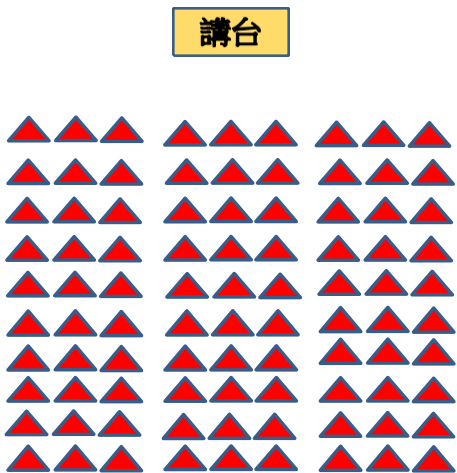

1M 樓會議室(如意廳)桌椅擺放圖示

口字型 (33 人)

教室型 (60 人)

劇院型 (90 人)

馬蹄型 (57 人)

口字型 (42 人)

城堡型 (54 人)