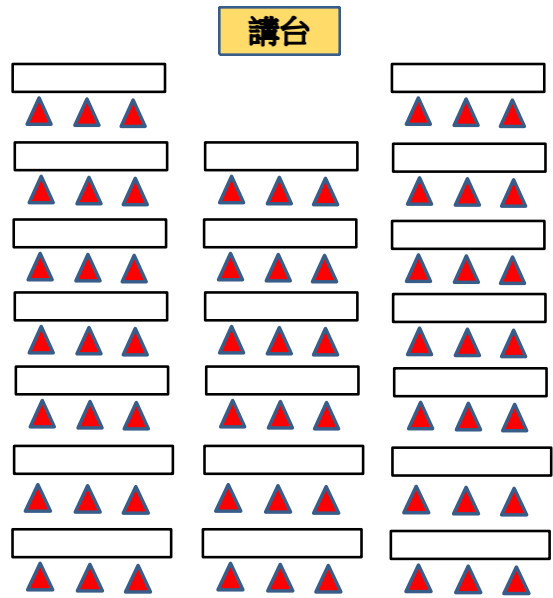

1M 樓會議室(如意廳)桌椅擺放圖示

口字型 (33 人)

教室型 (60 人)

劇院型 (90 人)

馬蹄型 (57 人)

口字型 (42 人)

城堡型 (54 人)